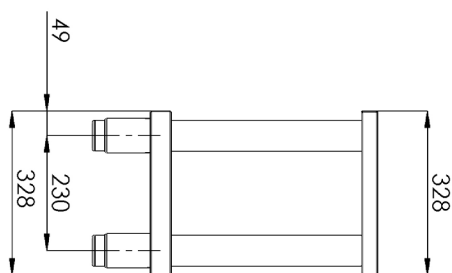

Příslušenství

Podstavba otevřená

Model	Sap kód	00003275
PO 30 L	Skupina artiklů	Příslušenství

1. Sap kód:

00003275

2. Šířka netto [mm]:

328

3. Hloubka netto [mm]:

508

4. Výška netto [mm]:

569

5. Hmotnost netto [kg]:

8.50

6. Šířka brutto [mm]:

340

7. Hloubka brutto [mm]:

520

8. Výška brutto [mm]:

600

9. Hmotnost brutto [kg]:

10.00

10. Materiál:

Nerez

11. Nastavitelné nožičky: