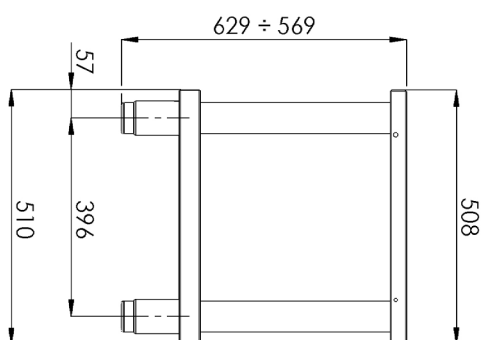

Příslušenství

Podstavba otevřená

Model	Sap kód	00003275
PO 30 L	Skupina artiklů	Příslušenství

1. Sap kód:

00003275

2. Šířka netto [mm]:

328

3. Hloubka netto [mm]:

508

4. Výška netto [mm]:

569

5. Hmotnost netto [kg]:

8.50

6. Šířka brutto [mm]:

340

7. Hloubka brutto [mm]:

520

8. Výška brutto [mm]:

600

9. Hmotnost brutto [kg]:

10.00

10. Materiál:

Nerez

11. Nastavitelné nožičky: